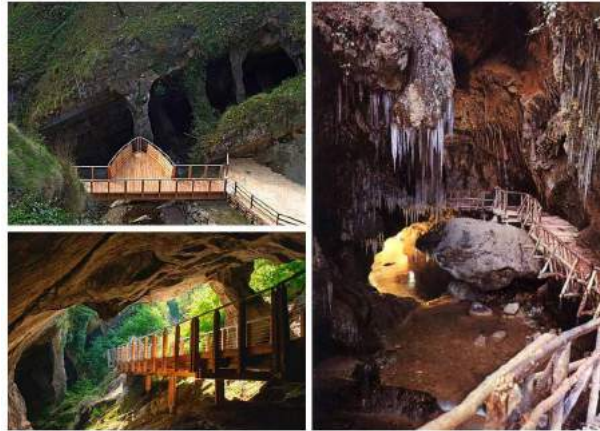

GROTTE DEL CAGLIERON

Agriturismo "Rinaldi" via Santissima Trinità 101, 31015, Conegliano(TV)

Tell: 3493267562 – 3486414606

www.agriturismorinaldi.com